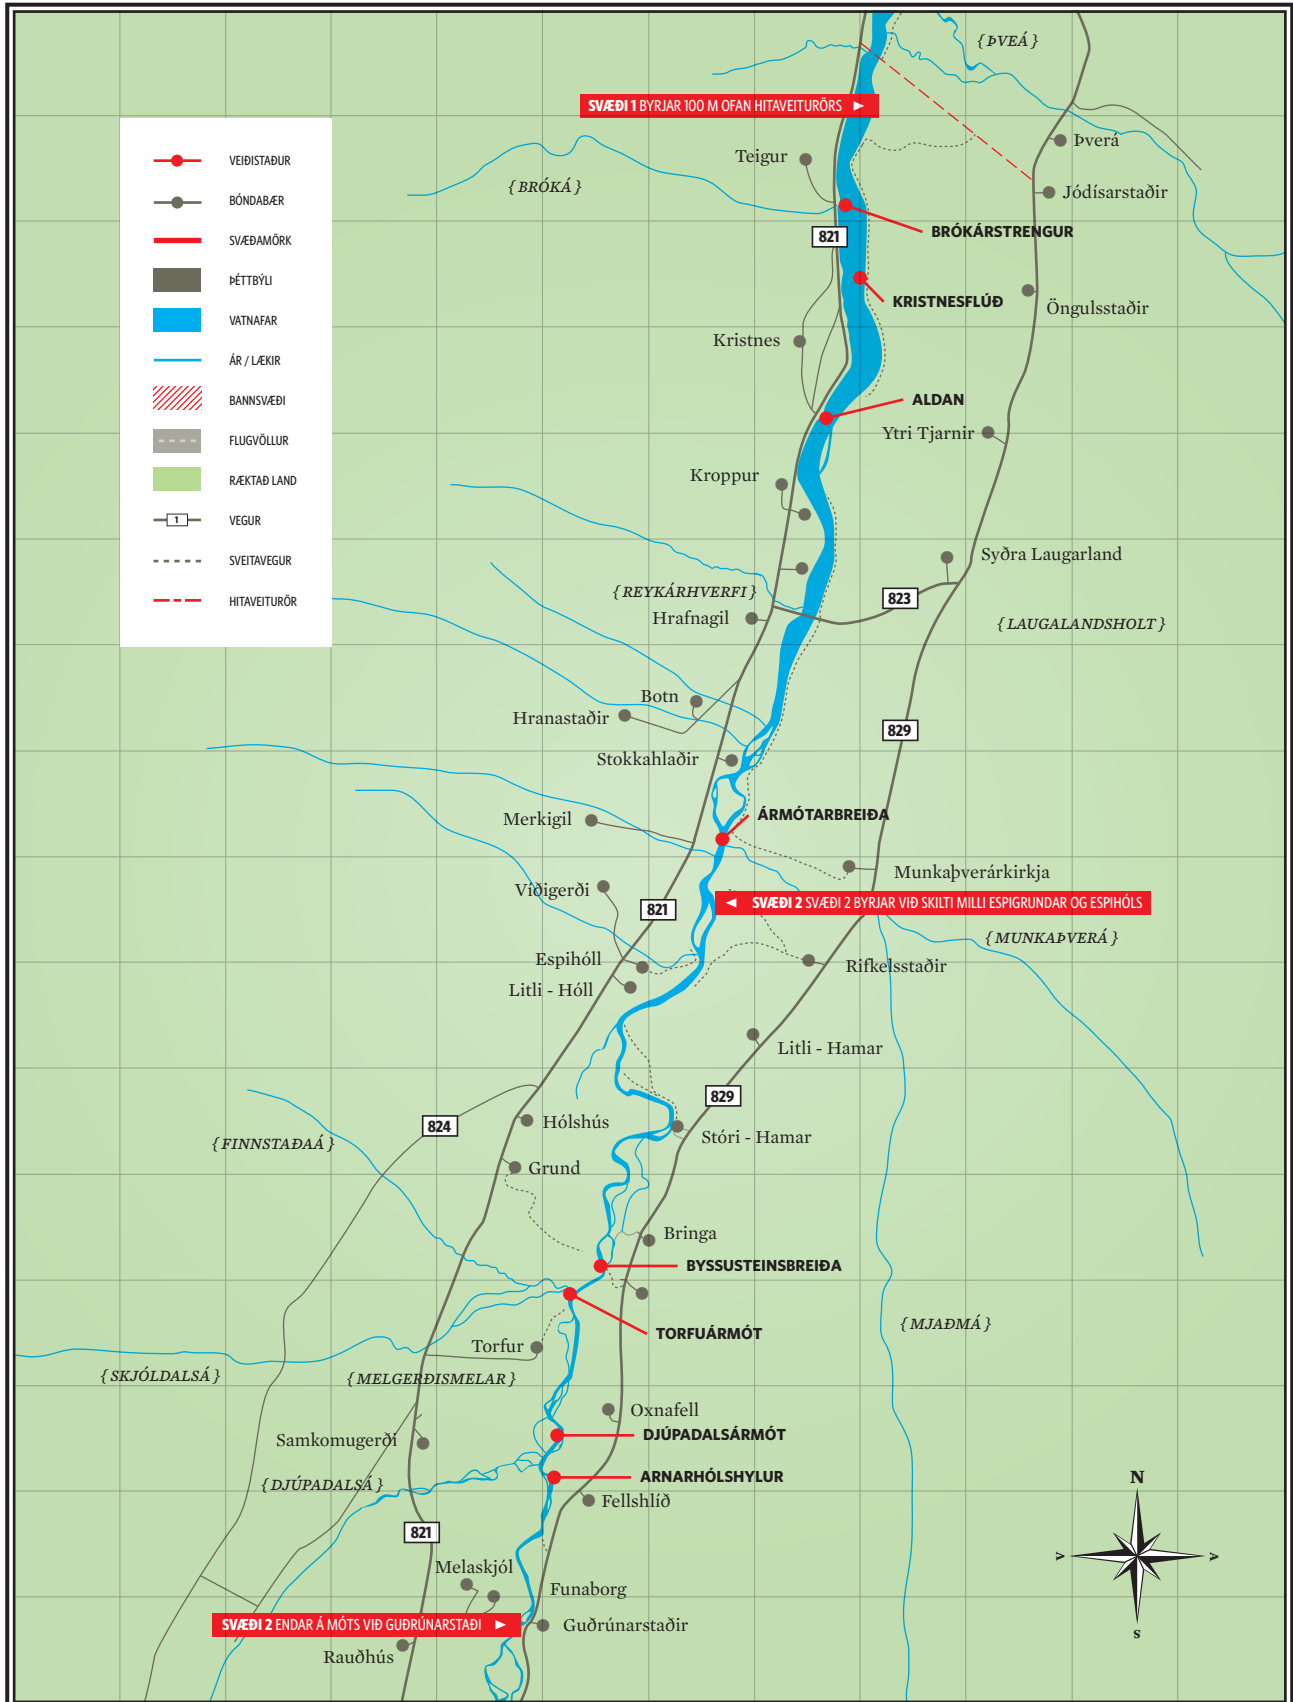

EYJAFJARÐARÁ

YFIRLITSKORT

1 : 25.000

EYJAFJARÐARÁ

VEIÐIKORT ÓSASVÆÐI & SVÆÐI # 0

Ósasvæði nær frá bryggjunni að Hallandsnesi að frátöldu útfalli við brúnna. Svæði 0 byrjar 100 metra neðan við gömlu brýr en endar 100 metrum sunnan við hitaveiturör. Varðgjártjörn tilheyrir svæði 0.

EYJAFJARÐARÁ

VEIÐIKORT SVÆÐI # 1 & SVÆÐI # 2

Svæði # 1 byrjar 100 metra ofan hitaveiturörs og endar 50 metra sunnan Munkaþverár.
Svæði # 2 byrjar 50 metra sunnan Munkaþverár og endar á móts við Guðrúnarstaði.

EYJAFJARÐARÁ

VEIÐIKORT SVÆÐI # 3

Svæði # 3 nær frá Guðrúnarstaðatúni að merki norðan Hleiðargarðs.

EYJAFJARÐARÁ

VEIÐIKORT SVÆÐI # 4

Nær frá merki norðan Hleiðargarðs að göngubrú við Hóla.

EYJAFJARÐARÁ

VEIÐIKORT SVÆÐI # 5

Nær frá Ártúni að Hafrárstreng.