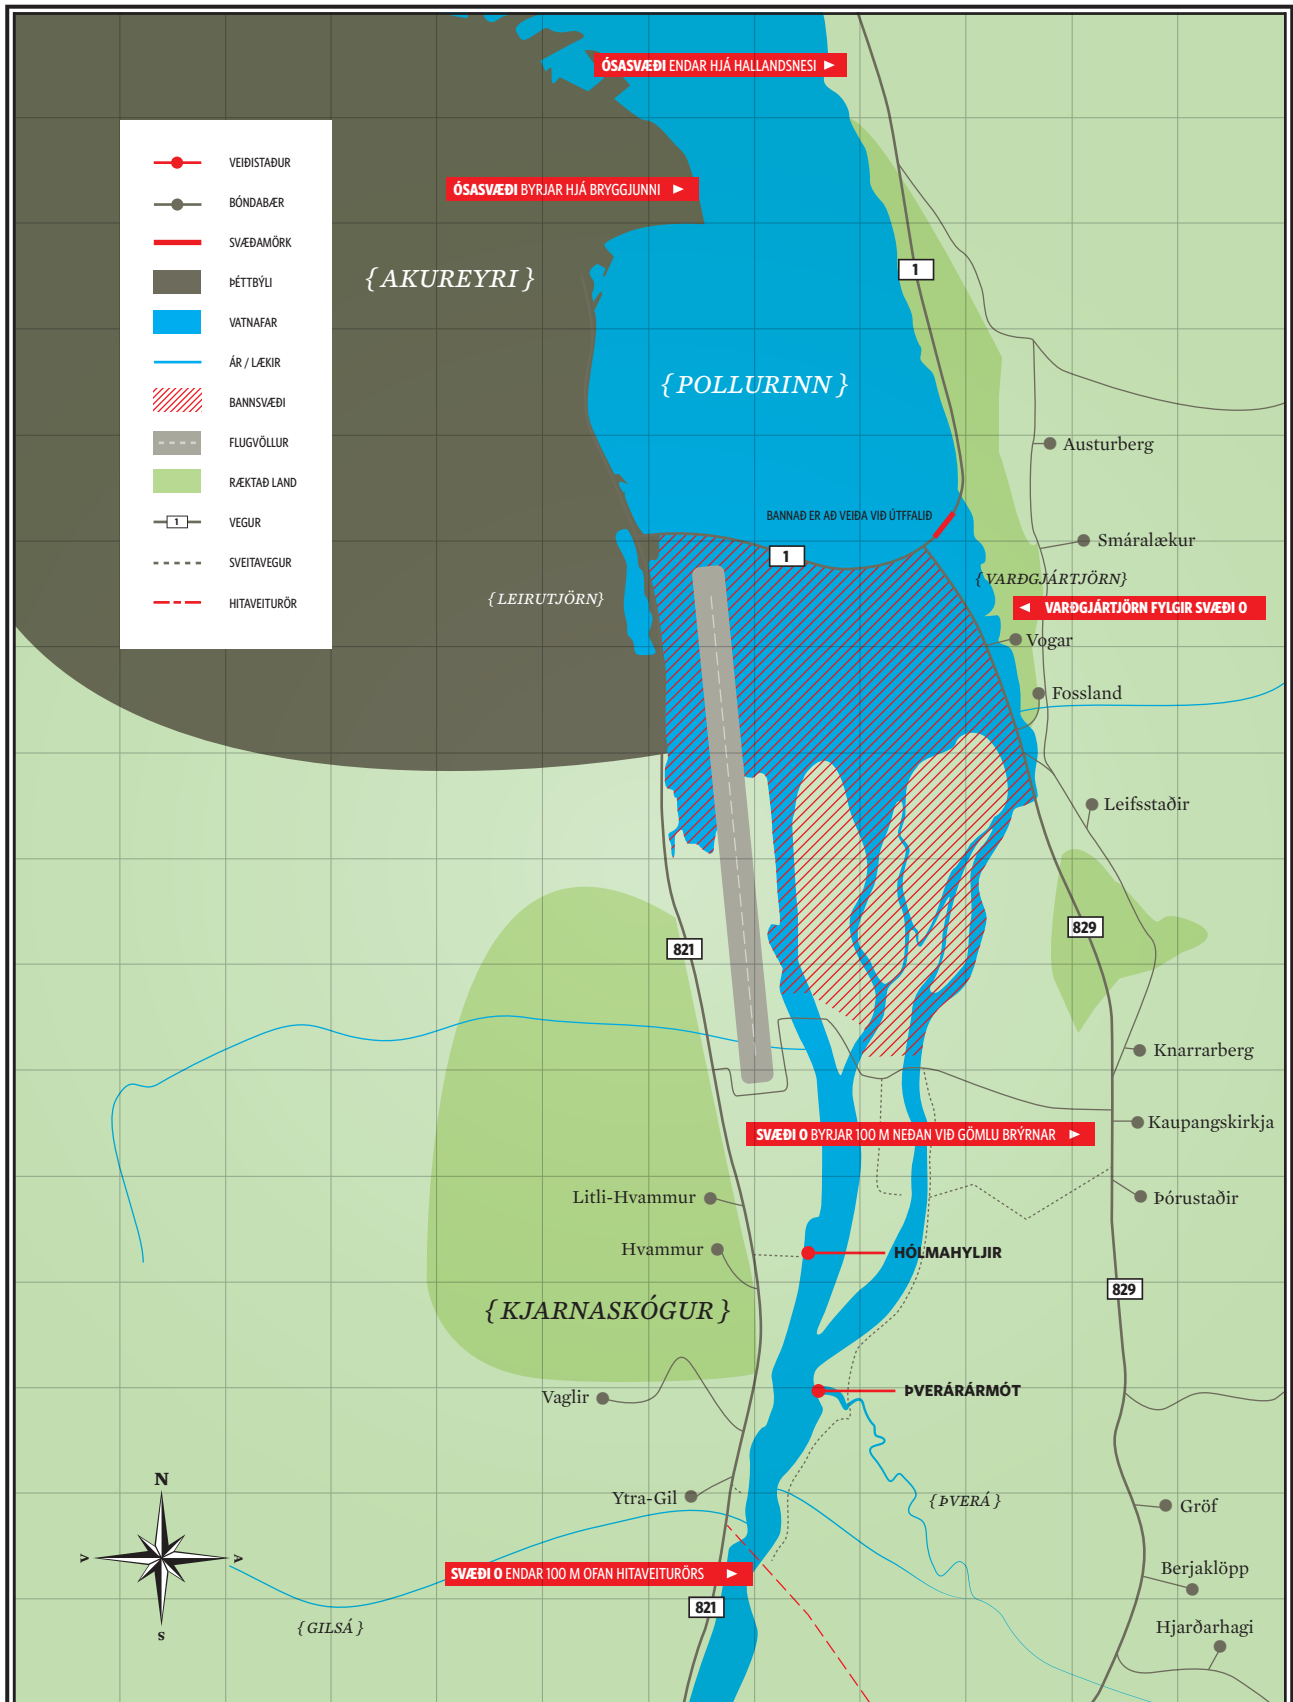

EYJAFJARÐARÁ

YFIRLITSKORT

1 : 25.000

EYJAFJARÐARÁ

VEIÐIKORT ÓSASVÆÐI & SVÆÐI # 0

Ósasvæði nær frá bryggjunni að Hallandsnesi að frátöldu útfalli við brúnna. Svæði 0 byrjar 100 metra neðan við gömlu brýr en endar 100 metrum sunnan við hitaveiturör. Varðgjártjörn tilheyrir svæði 0.

EYJAFJARÐARÁ

VEIÐIKORT SVÆÐI # 1 & SVÆÐI # 2

Svæði # 1 byrjar 100 metra ofan hitaveiturörs og endar 50 metra sunnan Munkaþverár.
Svæði # 2 byrjar 50 metra sunnan Munkaþverár og endar á móts við Guðrúnarstaði.

EYJAFJARÐARÁ

VEIÐIKORT SVÆÐI # 3

Svæði # 3 nær frá Guðrúnarstaðatúni að merki norðan Hleiðargarðs.

EYJAFJARÐARÁ

VEIÐIKORT SVÆÐI # 4

Nær frá merki norðan Hleiðargarðs að göngubrú við Hóla.

EYJAFJARÐARÁ

VEIÐIKORT SVÆÐI # 5

Nær frá Ártúni að Hafrárstreng.