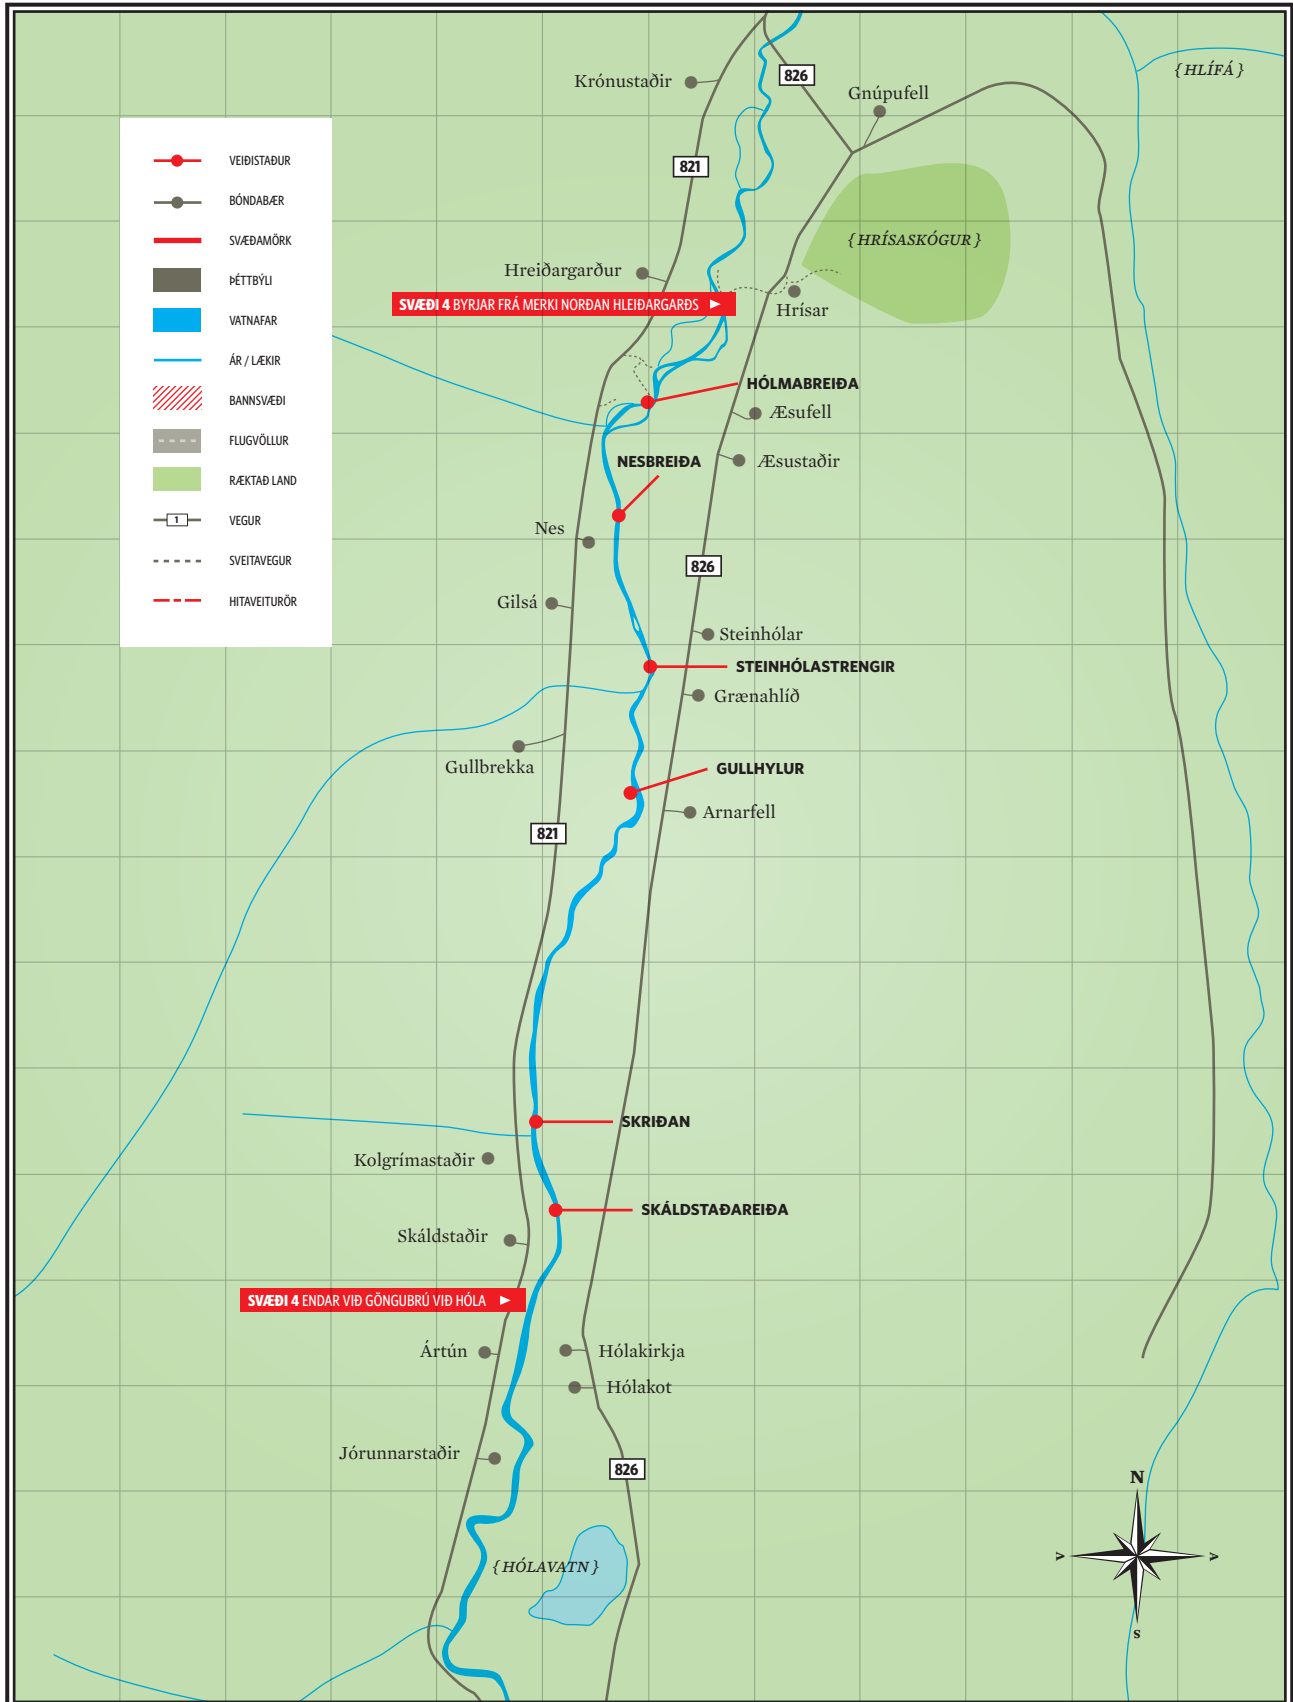

EYJAFJARÐARÁ

YFIRLITSKORT

1 : 25.000

EYJAFJARÐARÁ

VEIÐIKORT ÓSASVÆÐI & SVÆÐI # 0

Ósasvæði nær frá bryggjunni að Hallandsnesi að frátöldu útfalli við brúnna. Svæði 0 byrjar 100 metra neðan við gömlu brýr en endar 100 metrum sunnan við hitaveiturör. Varðgjártjörn tilheyrir svæði 0.

EYJAFJARÐARÁ

VEIÐIKORT SVÆÐI # 1 & SVÆÐI # 2

Svæði # 1 byrjar 100 metra ofan hitaveiturörs og endar 50 metra sunnan Munkaþverár.
Svæði # 2 byrjar 50 metra sunnan Munkaþverár og endar á móts við Guðrúnarstaði.

EYJAFJARÐARÁ

VEIÐIKORT SVÆÐI # 3

Svæði # 3 nær frá Guðrúnarstaðatúni að merki norðan Hleiðargarðs.

EYJAFJARÐARÁ

VEIÐIKORT SVÆÐI # 4

Nær frá merki norðan Hleiðargarðs að göngubrú við Hóla.

EYJAFJARÐARÁ

VEIÐIKORT SVÆÐI # 5

Nær frá Ártúni að Hafrárstreng.