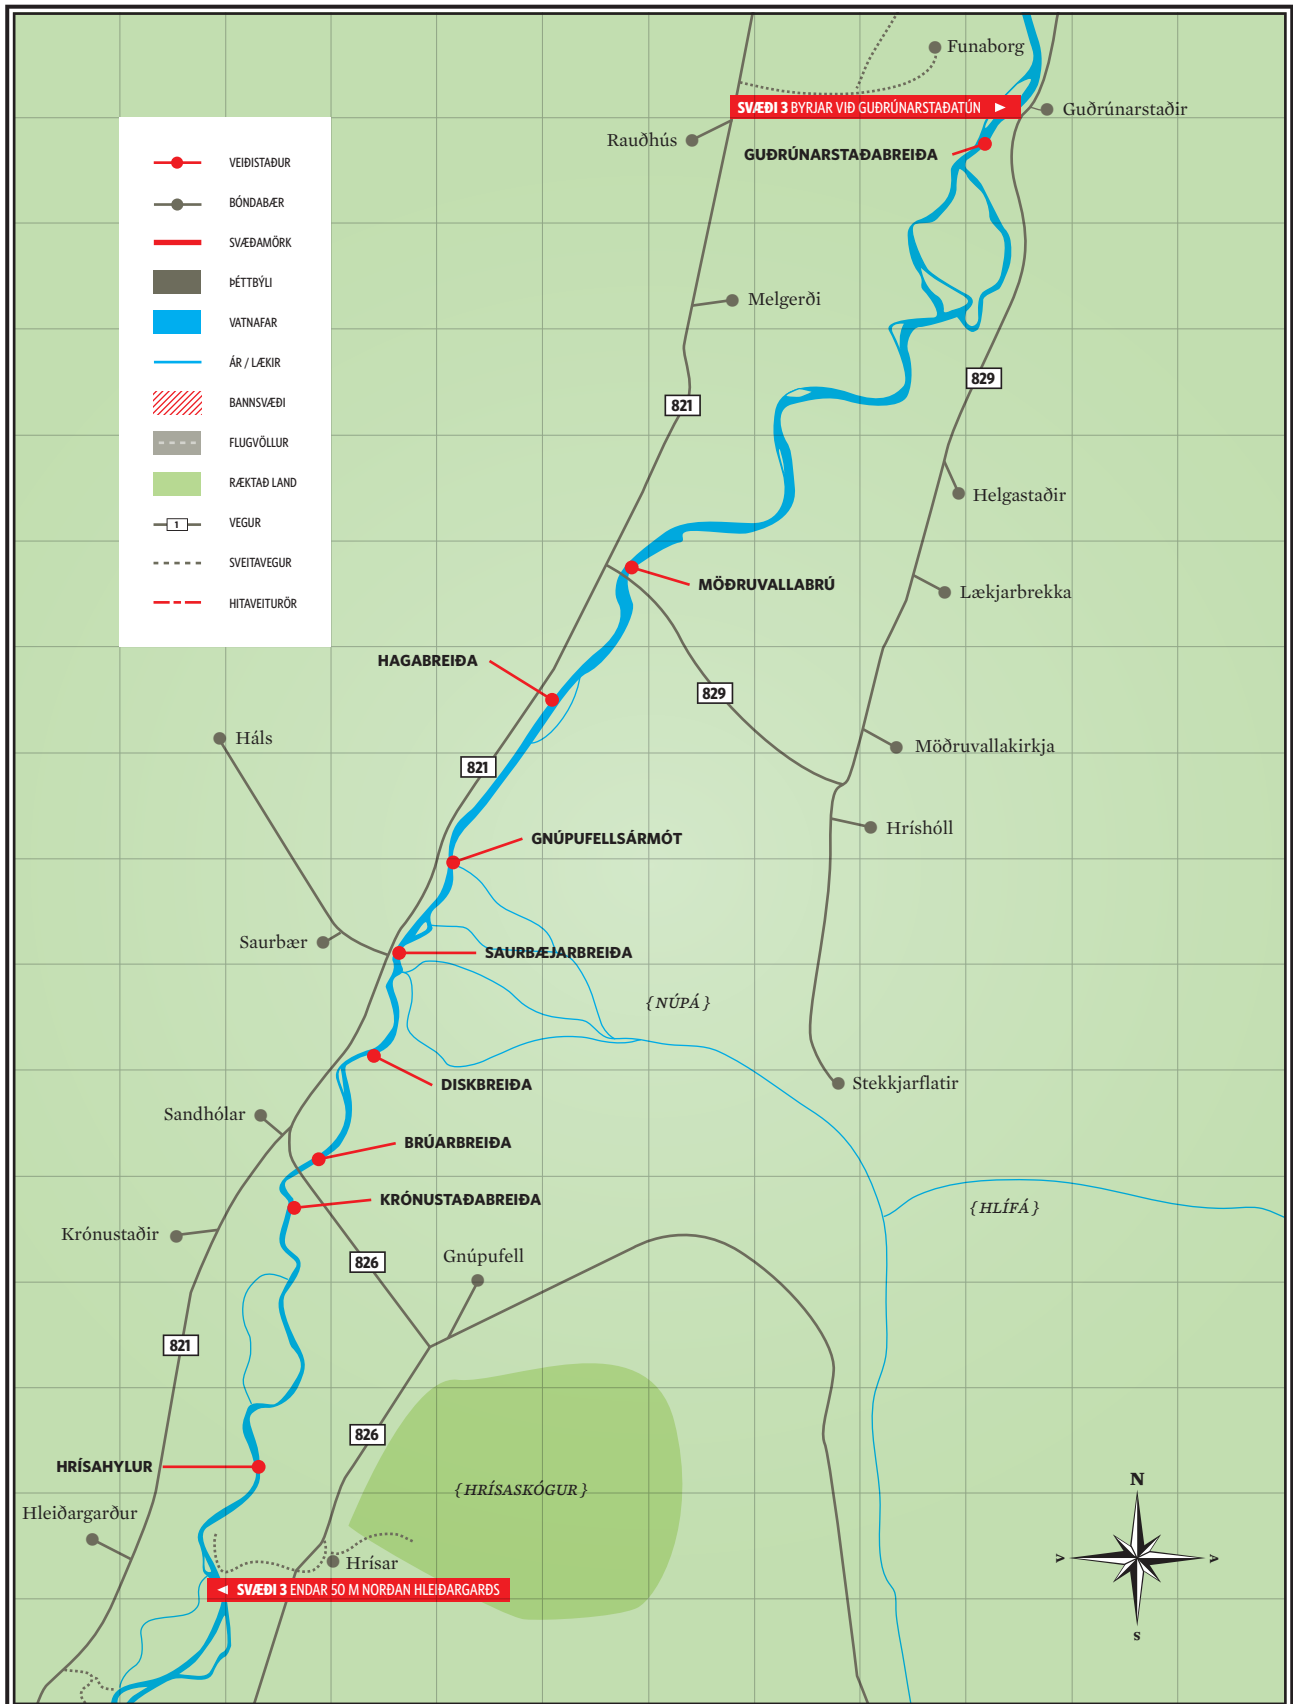

EYJAFJARÐARÁ

YFIRLITSKORT

1 : 25.000

EYJAFJARÐARÁ

VEIÐIKORT ÓSASVÆÐI & SVÆÐI # 0

Ósasvæði nær frá bryggjunni að Hallandsnesi að frátöldu útfalli við brúnna. Svæði 0 byrjar 100 metra neðan við gömlu brýr en endar 100 metrum sunnan við hitaveiturör. Varðgjártjörn tilheyrir svæði 0.

EYJAFJARÐARÁ

VEIÐIKORT SVÆÐI # 1 & SVÆÐI # 2

Svæði # 1 byrjar 100 metra ofan hitaveiturörs og endar 50 metra sunnan Munkaþverár.
Svæði # 2 byrjar 50 metra sunnan Munkaþverár og endar á móts við Guðrúnarstaði.

EYJAFJARÐARÁ

VEIÐIKORT SVÆÐI # 3

Svæði # 3 nær frá Guðrúnarstaðatúni að merki norðan Hleiðargarðs.

EYJAFJARÐARÁ

VEIÐIKORT SVÆÐI # 4

Nær frá merki norðan Hleiðargarðs að göngubrú við Hóla.

EYJAFJARÐARÁ

VEIÐIKORT SVÆÐI # 5

Nær frá Ártúni að Hafrárstreng.