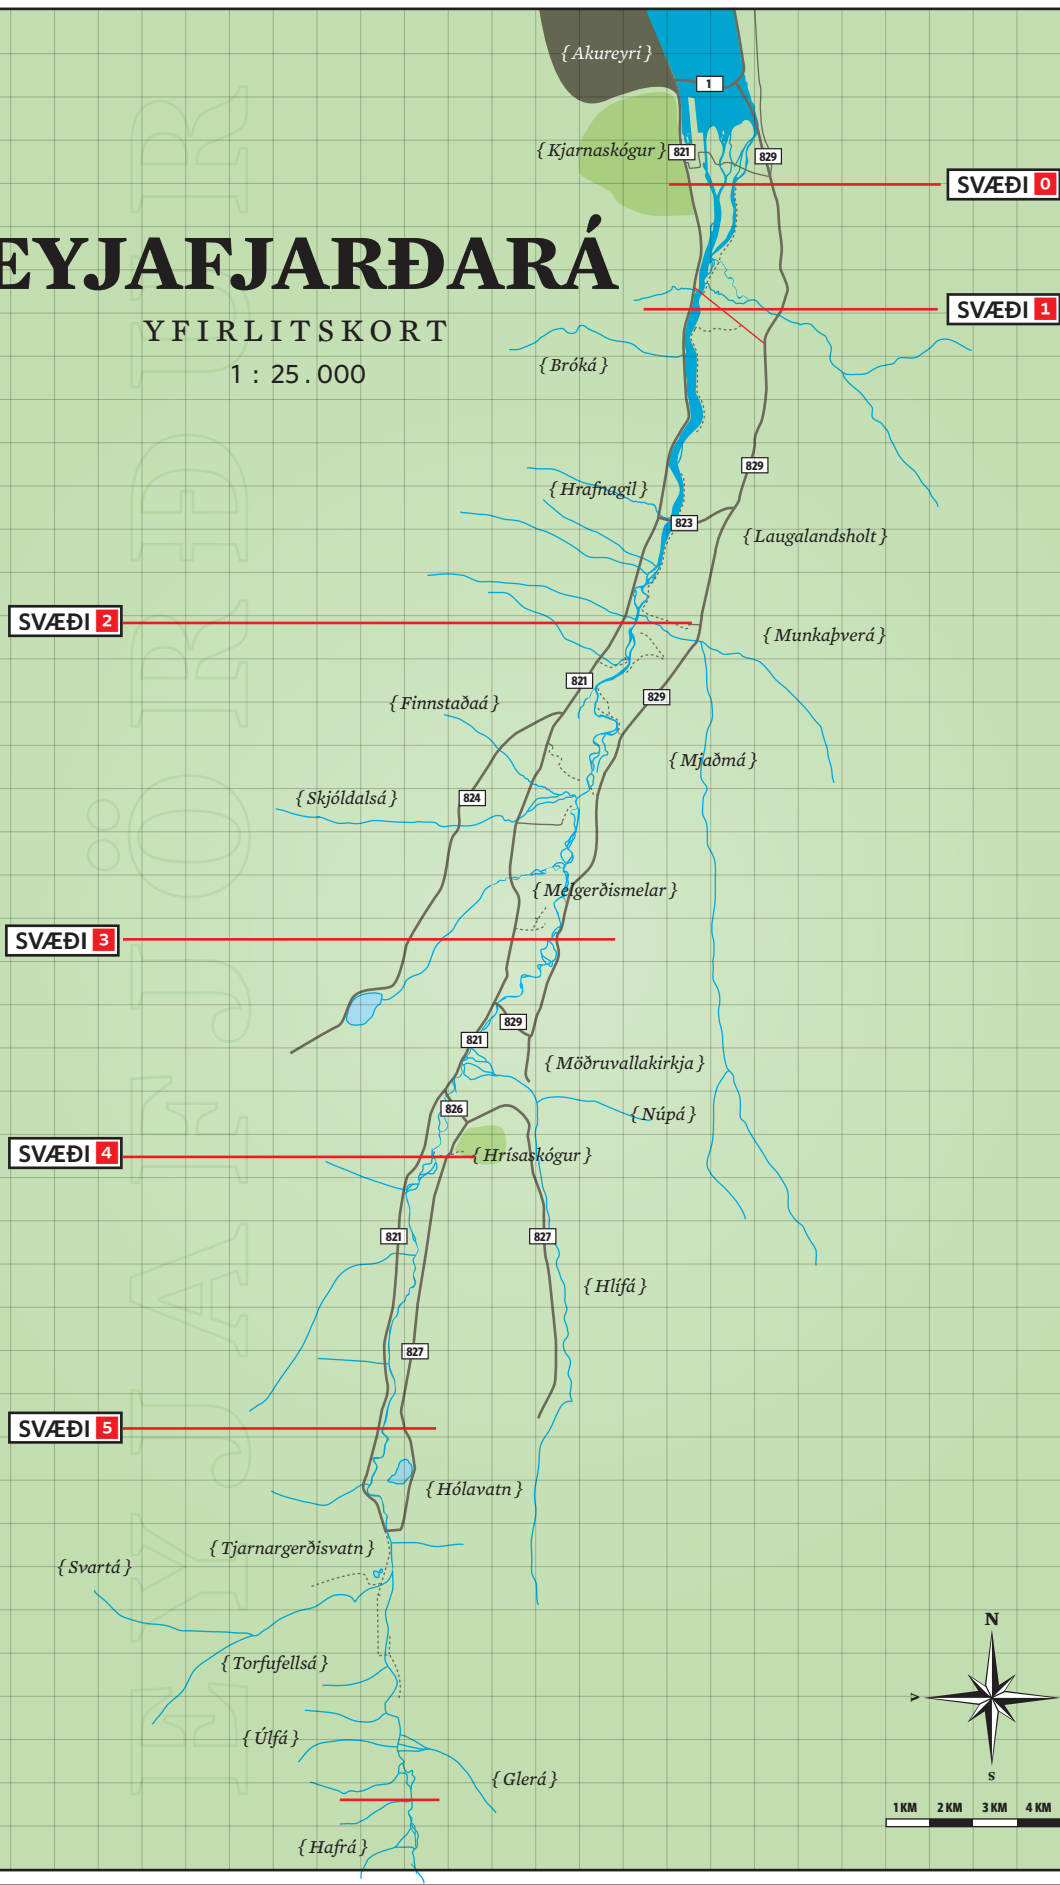

EYJAFJARÐARÁ

YFIRLITSKORT

1 : 25.000

EYJAFJARÐARÁ

VEIÐIKORT ÓSASVÆÐI & SVÆÐI # 0

Ósasvæði nær frá bryggjunni að Hallandsnesi að frátöldu útfalli við brúnna. Svæði 0 byrjar 100 metra neðan við gömlu brýr en endar 100 metrum sunnan við hitaveiturör. Varðgjártjörn tilheyrir svæði 0.

EYJAFJARÐARÁ

VEIÐIKORT SVÆÐI # 1 & SVÆÐI # 2

Svæði # 1 byrjar 100 metra ofan hitaveiturörs og endar 50 metra sunnan Munkaþverár.
Svæði # 2 byrjar 50 metra sunnan Munkaþverár og endar á móts við Guðrúnarstaði.

EYJAFJARÐARÁ

VEIÐIKORT SVÆÐI # 3

Svæði # 3 nær frá Guðrúnarstaðatúni að merki norðan Hleiðargarðs.

EYJAFJARÐARÁ

VEIÐIKORT SVÆÐI # 4

Nær frá merki norðan Hleiðargarðs að göngubrú við Hóla.

EYJAFJARÐARÁ

VEIÐIKORT SVÆÐI # 5

Nær frá Ártúni að Hafrárstreng.